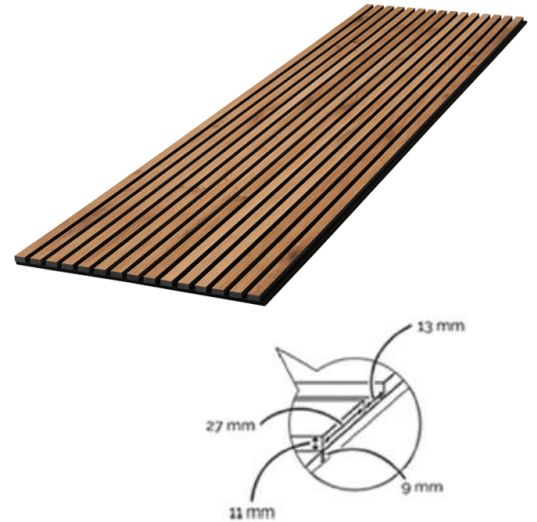

CARACTÉRISTIQUE PRINCIPALES :

Nom du produit	Classic (SKU CFFNANTIK)
Famille de Produit	Panneaux en tasseaux
Essence de bois	Tasseaux: MDF Valchromat noir Finition : Placage Chêne sans nœuds
Support	Feutrine : noire de 9 mm
Dimension	240 cm x 60 cm x 2 cm
Largeur tasseaux	27 mm
Hauteur tasseaux	11 mm
Espacement tasseaux	13 mm
Poids par unité	12.5 kg/panneaux
Conditionnement	Vendu au panneau