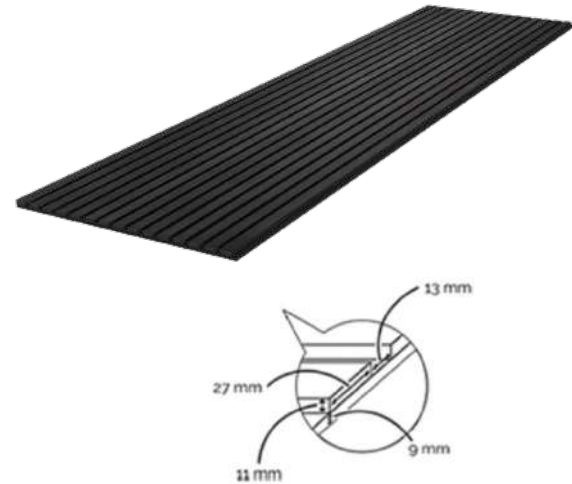

CARACTÉRISTIQUE PRINCIPALES :

Nom du produit	Classic (SKU CFFNBLACK)
Famille de Produit	Panneaux en tasseaux
Essence de bois	Tasseaux: MDF Valchromat noir Finition : Placage Frêne sans nœuds
Support	Feutrine : noire de 9 mm
Dimension	240 cm x 60 cm x 2 cm
Largeur tasseaux	27 mm
Hauteur tasseaux	11 mm
Espacement tasseaux	13 mm
Poids par unité	12.5 kg/panneaux
Conditionnement	Vendu au panneau

SYSTÈME D'INSTALLATION

- **Fixation :** À visser, nous recommandons des vis noires de 35 mm minimum
- **Système de pose :** Ossature bois ou cheviller directement dans le mur

SCANNEZ-MOI