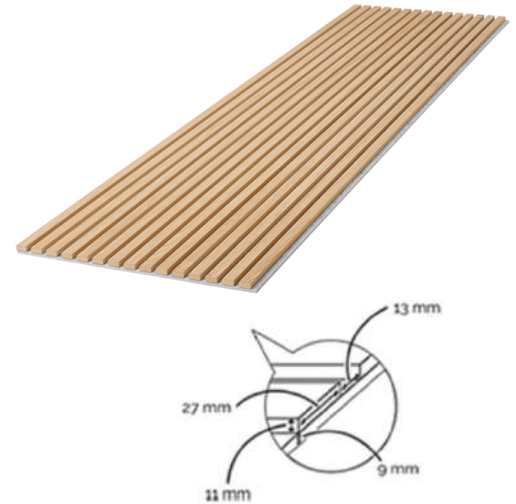

**CARACTÉRISTIQUE PRINCIPALES :**

<b>Nom du produit</b>	Classic (SKU CFFNCLASSICGREY)
<b>Famille de Produit</b>	Panneaux en tasseaux
<b>Essence de bois</b>	Tasseaux: MDF Naturel Finition : Placage Chêne sans nœuds
<b>Support</b>	Feutrine : grise de 9 mm
<b>Dimension</b>	240 cm x 60 cm x 2 cm
<b>Largeur tasseaux</b>	27 mm
<b>Hauteur tasseaux</b>	11 mm
<b>Espacement tasseaux</b>	13 mm
<b>Poids par unité</b>	12.5 kg/panneaux
<b>Conditionnement</b>	Vendu au panneau