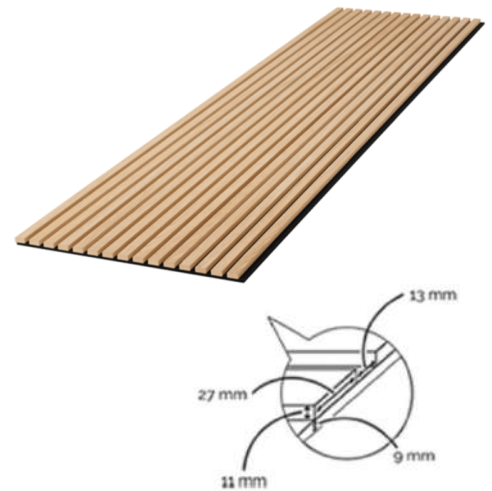

CARACTÉRISTIQUE PRINCIPALES :

Nom du produit	Classic (SKU CFFNNATURAL)
Famille de Produit	Panneaux en tasseaux
Essence de bois	Tasseaux: MDF Valchromat noir Finition : Placage Chêne sans nœuds
Support	Feutrine : noire de 9 mm
Dimension	240 cm x 60 cm x 2 cm
Largeur tasseaux	27 mm
Hauteur tasseaux	11 mm
Espacement tasseaux	13 mm
Poids par unité	12.5 kg/panneaux
Conditionnement	Vendu au panneau