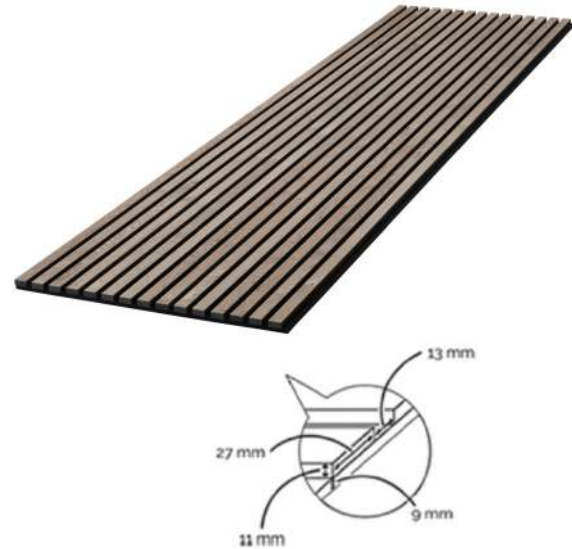

**CARACTÉRISTIQUE PRINCIPALES :**

Nom du produit	Classic (SKU CFFNRUSTIK)
Famille de Produit	Panneaux en tasseaux
Essence de bois	Tasseaux: MDF Valchromat noir Finition : Placage Chêne sans nœuds
Support	Feutrine : noire de 9 mm
Dimension	240 cm x 60 cm x 2 cm
Largeur tasseaux	27 mm
Hauteur tasseaux	11 mm
Espacement tasseaux	13 mm
Poids par unité	12.5 kg/panneaux
Conditionnement	Vendu au panneau

**CARACTÉRISTIQUE SPÉCIFIQUES :**

 <p><b>Résistance au feu :</b> Classification M1 (cf. PV)</p>	 <p><b>Certification Bois :</b> FSC SCS – CW - 000544</p>
 <p><b>Acoustique :</b> Class A - Le coefficient d'absorption <math>\alpha_w = 0,9</math> (cf. PV)</p>	 <p><b>Origine :</b> Danemark</p>
 <p><b>Pièce humide :</b> Éviter tout contact avec des projections d'eau</p>	 <p><b>Délai de livraison :</b> De 1 à 3 semaines</p>

**SYSTÈME D'INSTALLATION**

- **Fixation :** À visser, nous recommandons des vis noires de 35 mm minimum
- **Système de pose :** Ossature bois ou cheviller directement dans le mur

**SCANNEZ-MOI**