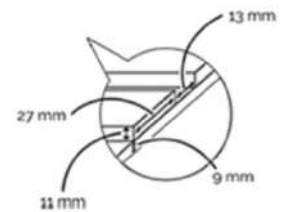

**CARACTÉRISTIQUE PRINCIPALES :**

Nom du produit	Classic (SKU CFFNSMOKE)
Famille de Produit	Panneaux en tasseaux
Essence de bois	Tasseaux: MDF Valchromat noir Finition : Placage Chêne sans nœuds
Support	Feutrine : noire de 9 mm
Dimension	240 cm x 60 cm x 2 cm
Largeur tasseaux	27 mm
Hauteur tasseaux	11 mm
Espacement tasseaux	13 mm
Poids par unité	12.5 kg/panneaux
Conditionnement	Vendu au panneau

**Certification Bois :**  
FSC SCS – CW - 000544

**Origine :**  
Danemark

**Délai de livraison :**  
De 1 à 3 semaines

**SYSTÈME D'INSTALLATION**

- **Fixation :** À visser, nous recommandons des vis noires de 35 mm minimum
- **Système de pose :** Ossature bois ou cheviller directement dans le mur