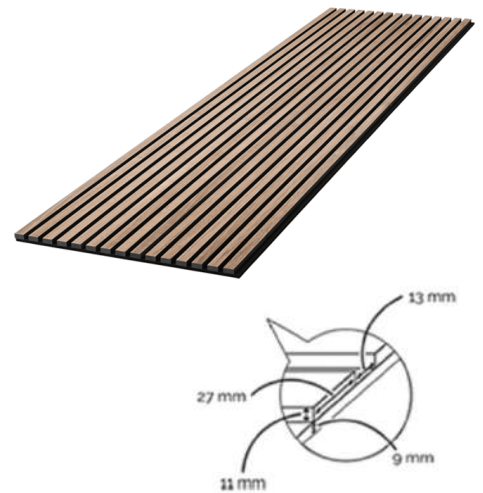

**CARACTÉRISTIQUE PRINCIPALES :**

Nom du produit	Classic (SKU CFFNWALNUT)
Famille de Produit	Panneaux en tasseaux
Essence de bois	Tasseaux: MDF Valchromat noir Finition : Placage Noyer sans nœuds
Support	Feutrine : noire de 9 mm
Dimension	240 cm x 60 cm x 2 cm
Largeur tasseaux	27 mm
Hauteur tasseaux	11 mm
Espacement tasseaux	13 mm
Poids par unité	12.5 kg/panneaux
Conditionnement	Vendu au panneau

**SYSTÈME D'INSTALLATION**

- **Fixation :** À visser, nous recommandons des vis noires de 35 mm minimum
- **Système de pose :** Ossature bois ou cheviller directement dans le mur

**SCANNEZ-MOI**